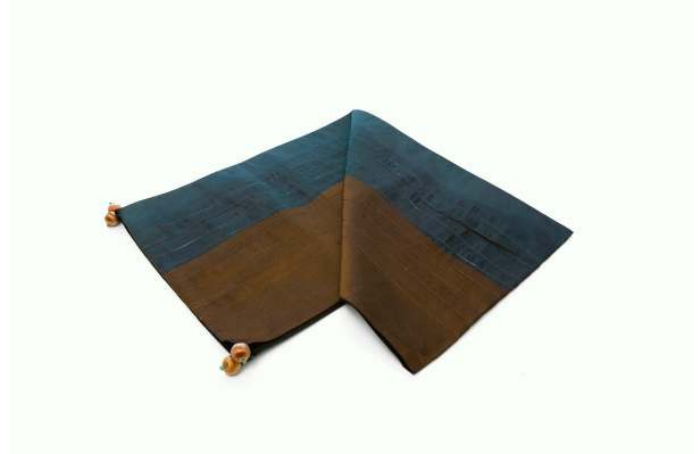

**CAMINO DE MESA SEDA Y SATEN 40X180  
TONOS AZULES**

Cantidad	Precio Ud.
	18,55

**CAMINO DE MESA TRU 3732A TONOS  
TURQUESA CHOCOLATE 33X180**

Cantidad	Precio Ud.
	34,55

**MANTEL INDIVIDUAL SEDA Y SATEN 33X48  
CRUDO**

Cantidad	Precio Ud.
	7,35

**MANTEL INDIVIDUAL SEDA Y SATEN 33X48  
TONOS AZULES**

Cantidad	Precio Ud.
	7,15